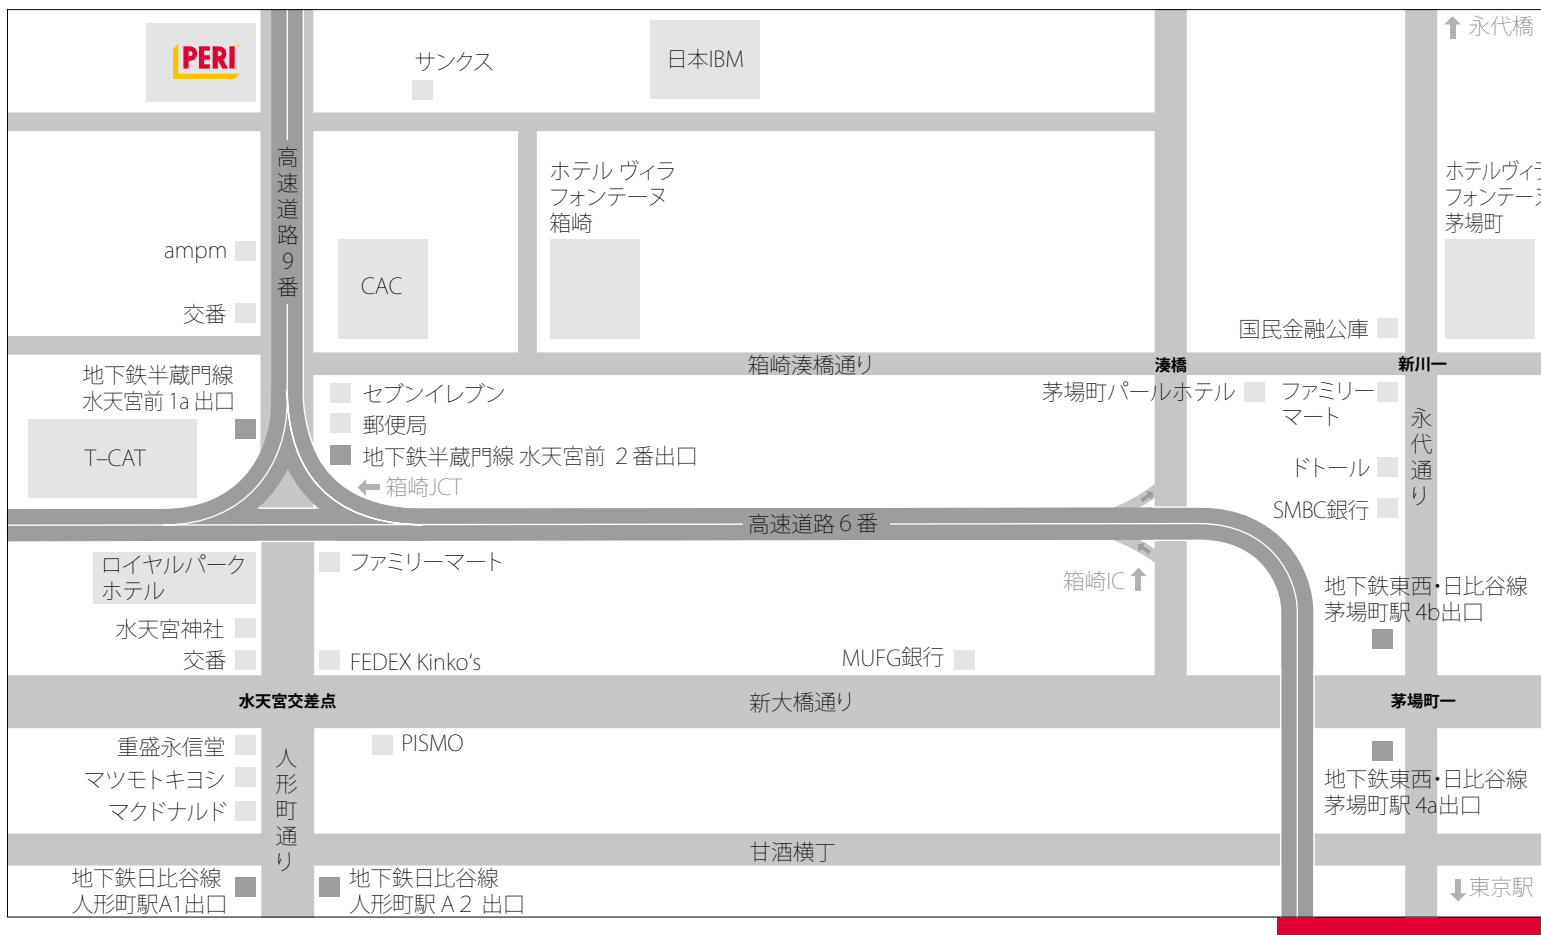

ペリー・ジャパン株式会社 アクセス方法

PERI Japan Tokyo Office, How you find us

ペリー・ジャパン株式会社
〒103-0015
中央区日本橋箱崎町31-4
箱崎314ビル7F
Tel: 03-5642-6100
Fax: 03-5642-6101
info@perijapan.jp
www.perijapan.jp

アクセス方法

- 地下鉄半蔵門線「水天宮」駅1a出口より徒歩1分
- 地下鉄日比谷線「人形町」駅 A1/A2 出口より徒歩 8 分
- 地下鉄都営浅草線「人形町」駅 A3 出口より徒歩 10 分
- 地下鉄東西線・日比谷線「茅場町」駅 4a/4b 出口より徒歩7分
- 東京シティーエアーミナルより徒歩1分